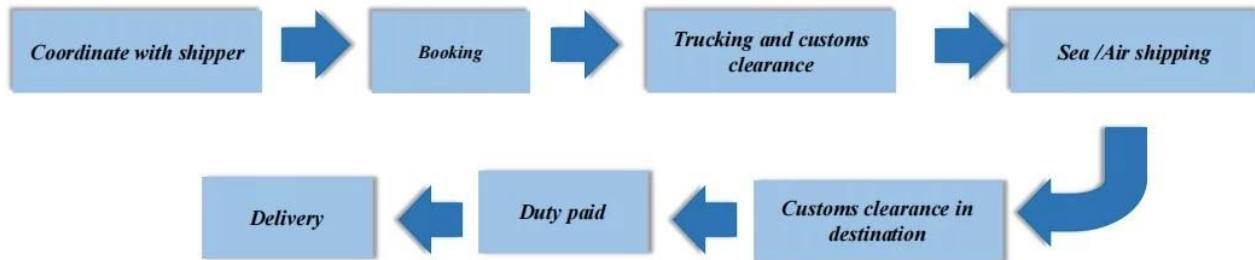

DDU/DDP Services

 Available for both Air and Sea

 The most advantaged countries

USA

EU

Canada

Australia

New Zealand

Singapore

Malaysia

As a member of World Cargo Alliance (WCA), Sunny has closely cooperation with the forwarder in many countries

Procedure

By Sunny

By Sunny 's partner in the local

TIEMPO DE ENVÍO

	EE.UU	EUR	Canadá	Oceanía	El sudeste de Asia	Otro país
Transporte aéreo	Aerolínea: EK CA OZ KE MU CZ AC MH BA AK QF AA NZ y así sucesivamente aeropuerto a aeropuerto o aeropuerto más entrega					
El transporte marítimo	18-25 días	20-25 días	18-25 días	18-25 días	Puerto a puerto o envío y entrega	
Transporte ferroviario	/	18-25 días	/	/	/	/