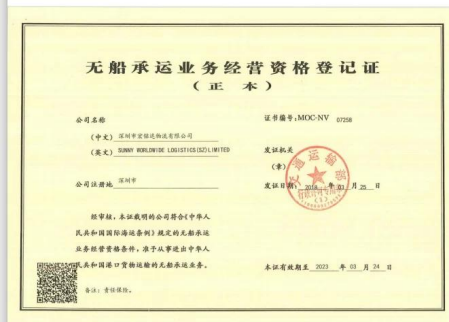

Sunny Certificate

FAQ

1. Q : Quel est le prix de votre service ?

R : Le prix exact peut être proposé une fois les détails de vos marchandises finalisés, comme le nom du produit, le mode, la quantité et la destination.

2. Q : Comment puis-je vous payer ?

R : Vous pouvez nous payer par virement bancaire (T/T), Western Union, etc.

3. Q : Quand dois-je vous payer ?

R : Généralement, vous devez nous payer avant l'arrivée de l'expédition.

4. Q : Mon fournisseur n'a aucune licence d'exportation. Pouvez-vous m'aider à exporter les marchandises ?

R : Oui, nous pouvons. Nous pouvons acheter la licence d'exportation, faire la déclaration en douane et vous expédier les marchandises pour des marchandises générales.

5. Q : Pouvez-vous m'aider à inspecter nos marchandises ?

R : Oui, nous pouvons vous aider à le faire. Veuillez proposer vos exigences détaillées pour l'inspection.

6. Q : Pouvez-vous nous aider à récupérer nos marchandises depuis l'intérieur de la Chine ?

R : Oui, nous pouvons vous aider à le faire. Veuillez indiquer l'adresse exacte pour le retrait.