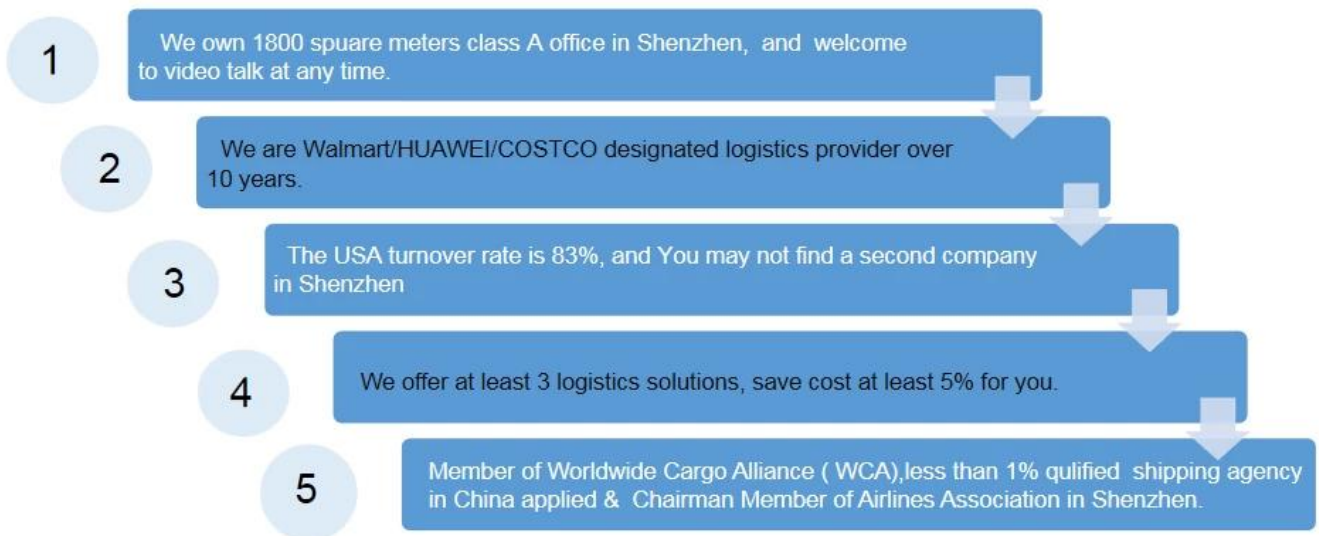

Sunny Worldwide Logistics (SZ) Limitée

Sunny Worldwide Logistics (SZ) Limited a été créée en 1998. Il s'agit d'un transitaire national et international à service complet basé en Chine. Notre partenariat avec un réseau de bureaux internationaux expérimentés et fiables nous a permis de fournir les meilleures solutions logistiques pour tous les besoins uniques de nos clients. Au cours des 20 dernières années, nous nous concentrons sur le service client fiable et le transport d'entreprise. Nous possédons Class One entreprise de camionnage de 1 800 mètres carrés dans le port de Yantian. Nous gérons à la fois le fret maritime et le service de fret aérien, et nous avons des accords avec toutes les principales compagnies maritimes et aériennes.

Nos avantages

Les histoires de nous et de nos clients