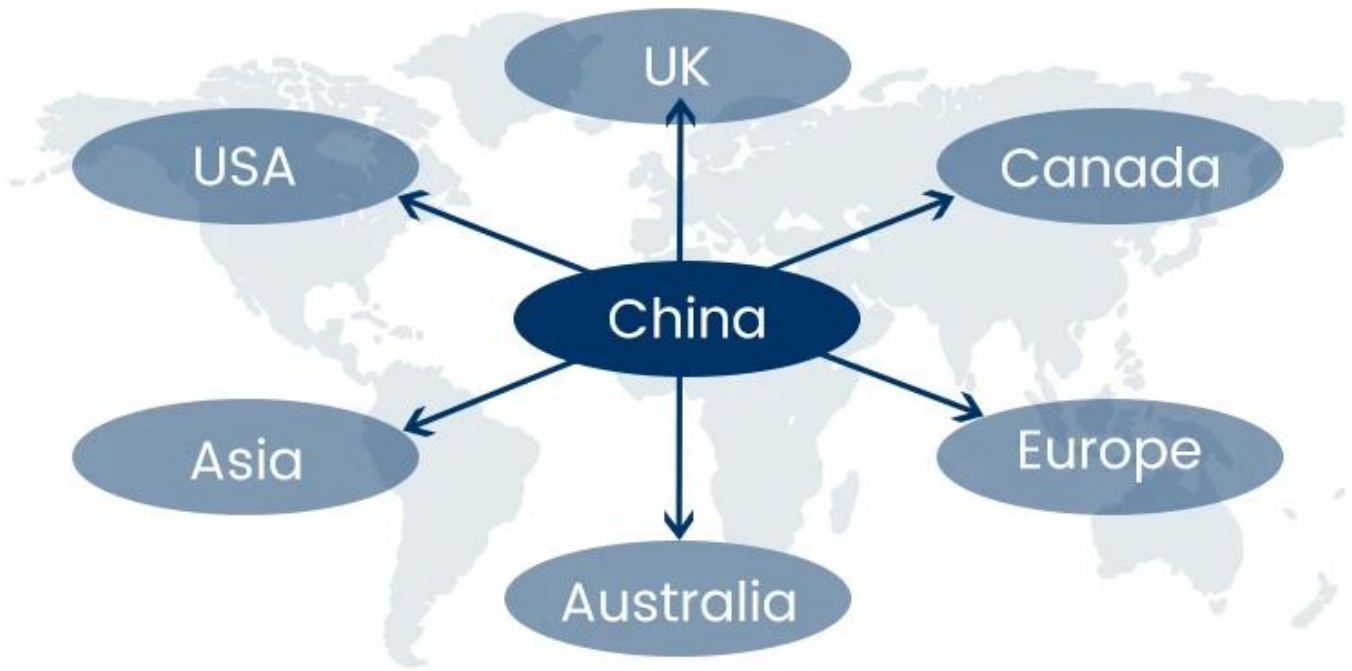

Как ваш перевозчик - несет фактическую ответственность за ваш груз.

4) Качество профессионального обслуживания

Более половины сотрудников, работающих солнечной мировой логистикой, составляет около 5-13 лет. Подробный

Таможенное разрешение 1-2 днями ранее.

6) Быстрая проблема решений проблемы

Аварийные решения должны быть предложены с 30 минутами, если таковые имеются. Вы можете не найти другого

Такие компании, как мы в Шэньчжэне.

Service Routes

These area is our advantage routes, we're able to provide more competitive cost for you.

 Sunny Worldwide Logistics (SZ) Limited Shipping Time						
Shipping & Main Service	America	Europe	Japan	Southeast Asia	Australia	Other Country
Amazon FBA	DDP 5-6days	DDP 6-7days	DDP 4-5days	DDP 3-4days	2-3 days	NO Service
Express	2-3 days	2-3 days	2-3 days	2-3 days	2-3 days	4-5 days
Sea Freight	DDP 18-22days	DDP 20-25days	DDP 5-7days	DDP 5-7days	Port TO Port	
Air Freight	Airline :EK AA PO CA HU NH EY TK OZ CZ CX BY, etc. Airport to airport plus delivery					