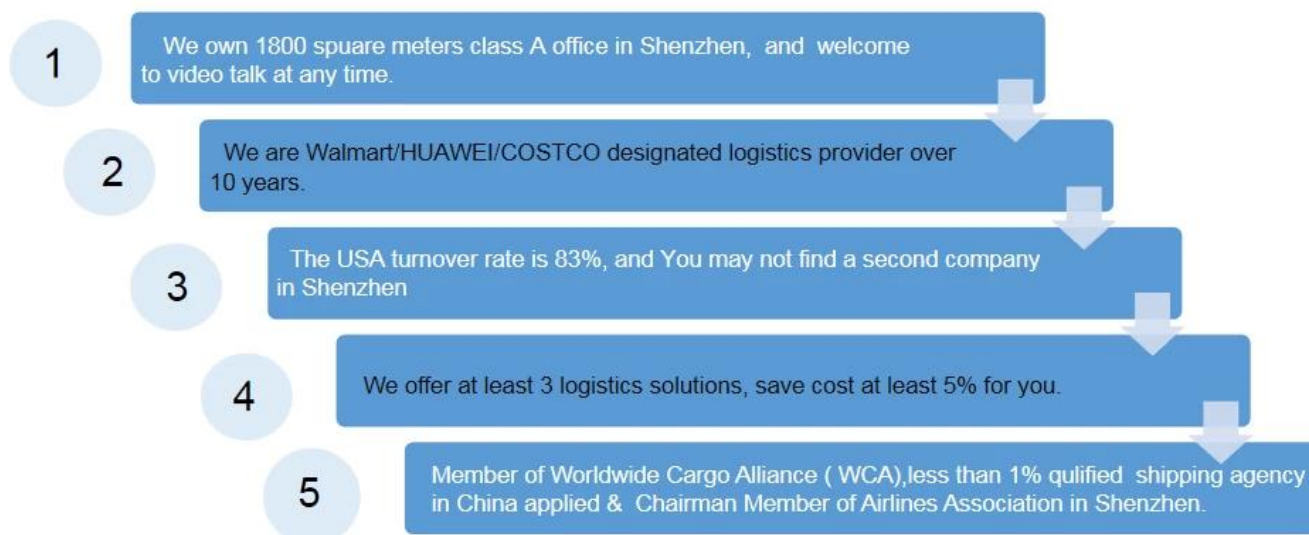

О нашей компании

Санни Уорлдвайд Лоджистикс (СЗ) Лимитед

Компания Sunny Worldwide Logistics (SZ) Limited была основана в 1998 году и представляет собой отечественную и международную экспедиторскую компанию с полным спектром услуг, базирующуюся в Китае. Наше партнерство с сетью опытных и надежных международных офисов позволило нам предоставлять лучшие логистические решения для всех уникальных потребностей наших клиентов. За последние 20 лет мы уделяем особое внимание надежному обслуживанию клиентов и корпоративному транспорту. Мы владеем классом Транспортная компания площадью 1800 квадратных метров в порту Яньтянь. Мы занимаемся как морскими, так и воздушными перевозками, и у нас есть соглашения со всеми основными морскими судоходными линиями и авиакомпаниями.

Наши преимущества

Истории о нас и наших клиентах